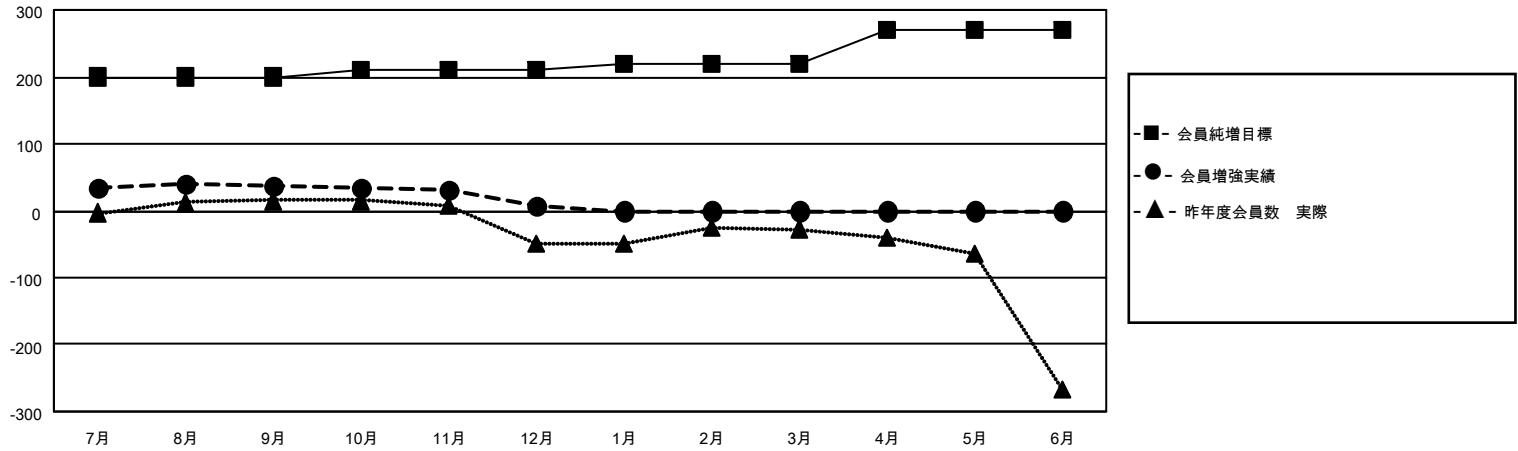

# MONTHLY MEMBERSHIP PROGRESS REPORT

地域 JAPAN

District 330 B

Results as of: 12/31/2020

クラブ			
結果：2020-2021			
四半期	新クラブ目標	新クラブ	解散クラブ
7月/8月/9月	0	0	0
10月/11月/12月	0	0	1
1月/2月/3月	0	0	0
4月/5月/6月	1	0	0

名			
結果：2020-2021			
四半期	会員純増目標	会員増強実績	退会者(転籍を含む)実際
7月/8月/9月	200	98	56
10月/11月/12月	10	45	72
1月/2月/3月	10	0	0
4月/5月/6月	50	0	0

新クラブ目標及び実績累計

会員目標及び実績累計

解散クラブ: 1	72 CLUBS OF 154 一名以上の新会員を登録	<b>男女別</b>	
退会者		男性	3,272 (84.09%)
物故会員 22	<a href="#">会員累計データを見るには、ここをクリック</a>	女性	619 (15.91%)
クラブ解散 3		世帯主/家族会員合計	702
その他 103		国際会費半額の家族会員	367
合計 128			