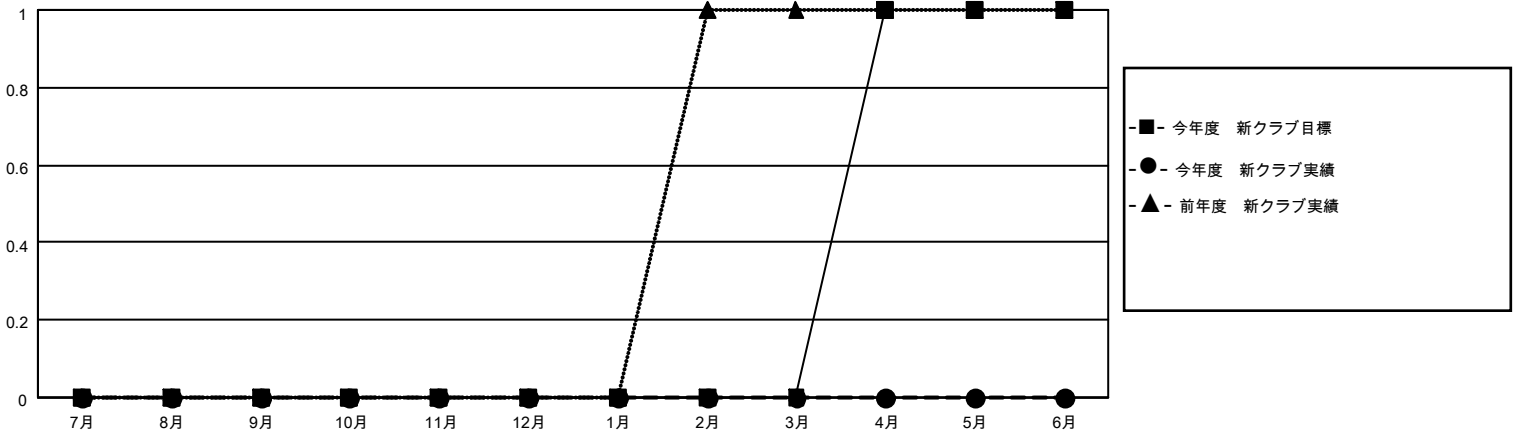

# MONTHLY MEMBERSHIP PROGRESS REPORT

地域 JAPAN

District 330 B

Results as of: 12/31/2020

クラブ			
結果：2020-2021			
四半期	新クラブ目標	新クラブ	解散クラブ
7月/8月/9月	0	0	0
10月/11月/12月	0	0	1
1月/2月/3月	0	0	0
4月/5月/6月	1	0	0

名			
結果：2020-2021			
四半期	会員純増目標	会員増強実績	退会者(転籍を含む)実際
7月/8月/9月	200	98	56
10月/11月/12月	10	45	72
1月/2月/3月	10	0	0
4月/5月/6月	50	0	0

新クラブ目標及び実績累計

会員目標及び実績累計

解散クラブ: 1	72 CLUBS OF 154 一名以上の新会員を登録	<b>男女別</b>	
退会者		男性	3,272 (84.09%)
物故会員 22	<a href="#">会員累計データを見るには、ここをクリック</a>	女性	619 (15.91%)
クラブ解散 3		世帯主/家族会員合計	702
その他 103		国際会費半額の家族会員	367
合計 128			